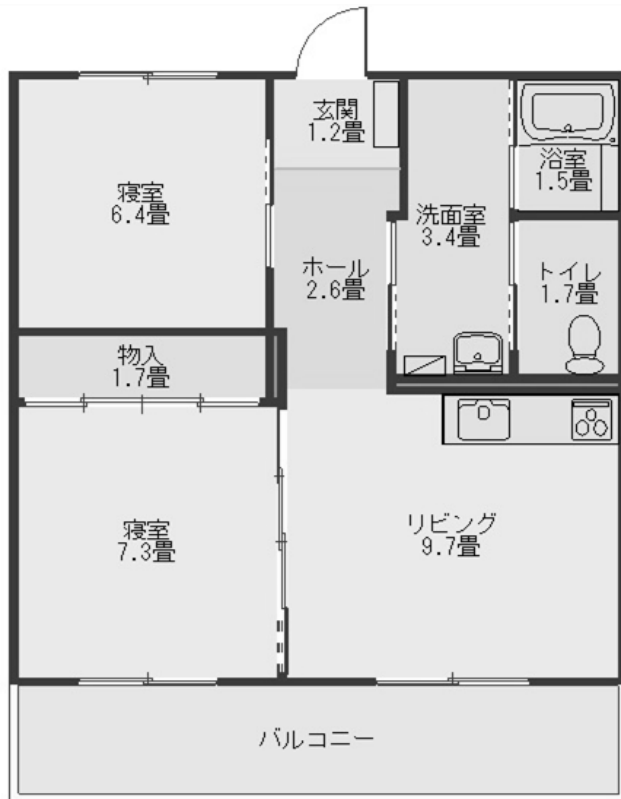

間取り図（一般世帯向け3／7）

新緑団地 1号棟 303号室
4号棟 403号室

新緑団地 1号棟 502号室
3号棟 202号室
3号棟 302号室

※ 間取り図が現況と異なる場合は、現況を優先させていただきます。

間取り図（一般世帯向け4／7）

新緑第2団地 1号棟 306号室

新緑第2団地 6号棟 201号室

※ 間取り図が現況と異なる場合は、現況を優先させていただきます。

間取り図（一般世帯向け5／7）

中央団地 1号棟 205号室
2号棟 205号室

中央団地 2号棟 502号室

※ 間取り図が現況と異なる場合は、現況を優先させていただきます。

間取り図（一般世帯向け6／7）

柏林台中央団地 A棟 405号室
 A棟 505号室

柏林台中央団地 B棟 405号室

※ 間取り図が現況と異なる場合は、現況を優先させていただきます。

間取り図（一般世帯向け7／7）

あかしや南団地 2号棟 403号室

あかしや南団地 3号棟 402号室

※ 間取り図が現況と異なる場合は、現況を優先させていただきます。

間取り図（高齢者等世帯向け）

若草団地 2号棟 101号室

間取り図（高齢者等単身者向け）

若草団地 5号棟 101号室

※ 間取り図が現況と異なる場合は、現況を優先させていただきます。

間取り図（小学生以下同居世帯向け）

大空2団地 丘31号棟 102号室

※ 間取り図が現況と異なる場合は、現況を優先させていただきます。