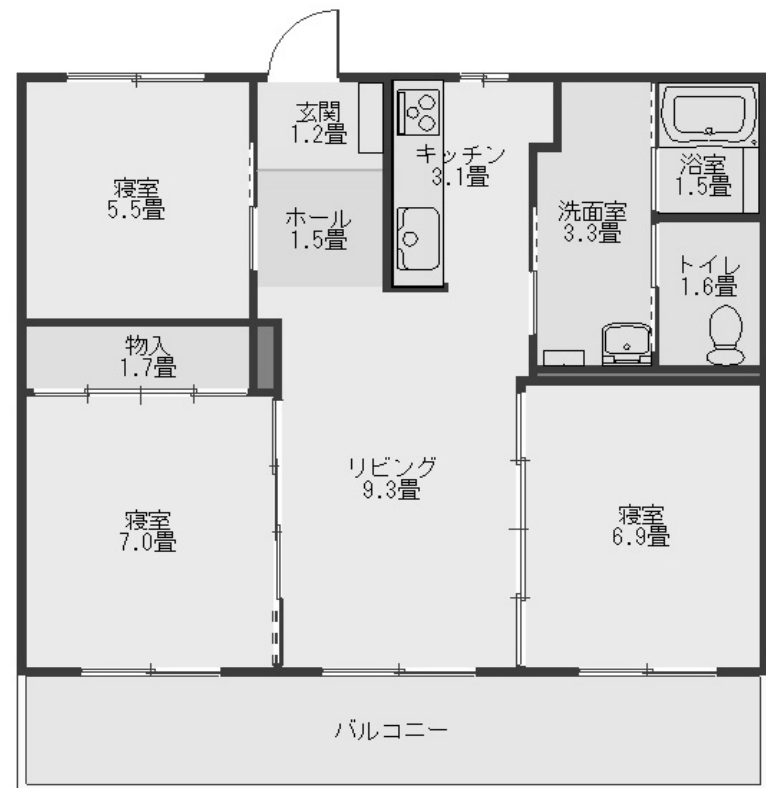

間取り図（一般世帯向け3／7）

新緑団地 1号棟 303号室
4号棟 403号室

新緑団地 1号棟 502号室
3号棟 202号室
3号棟 302号室

※ 間取り図が現況と異なる場合は、現況を優先させていただきます。

間取り図（一般世帯向け4／7）

新緑第2団地 1号棟 306号室

新緑第2団地 6号棟 201号室

※ 間取り図が現況と異なる場合は、現況を優先させていただきます。

間取り図（一般世帯向け5／7）

中央団地 1号棟 205号室
2号棟 205号室

中央団地 2号棟 502号室

※ 間取り図が現況と異なる場合は、現況を優先させていただきます。

間取り図（一般世帯向け6／7）

柏林台中央団地 A棟 405号室
 A棟 505号室

柏林台中央団地 B棟 405号室

※ 間取り図が現況と異なる場合は、現況を優先させていただきます。

間取り図（一般世帯向け7／7）

あかしや南団地 2号棟 403号室

あかしや南団地 3号棟 402号室

※ 間取り図が現況と異なる場合は、現況を優先させていただきます。

間取り図（高齢者等世帯向け）

若草団地 2号棟 101号室

間取り図（高齢者等単身者向け）

若草団地 5号棟 101号室

※ 間取り図が現況と異なる場合は、現況を優先させていただきます。

間取り図（小学生以下同居世帯向け）

大空2団地 丘31号棟 102号室

※ 間取り図が現況と異なる場合は、現況を優先させていただきます。